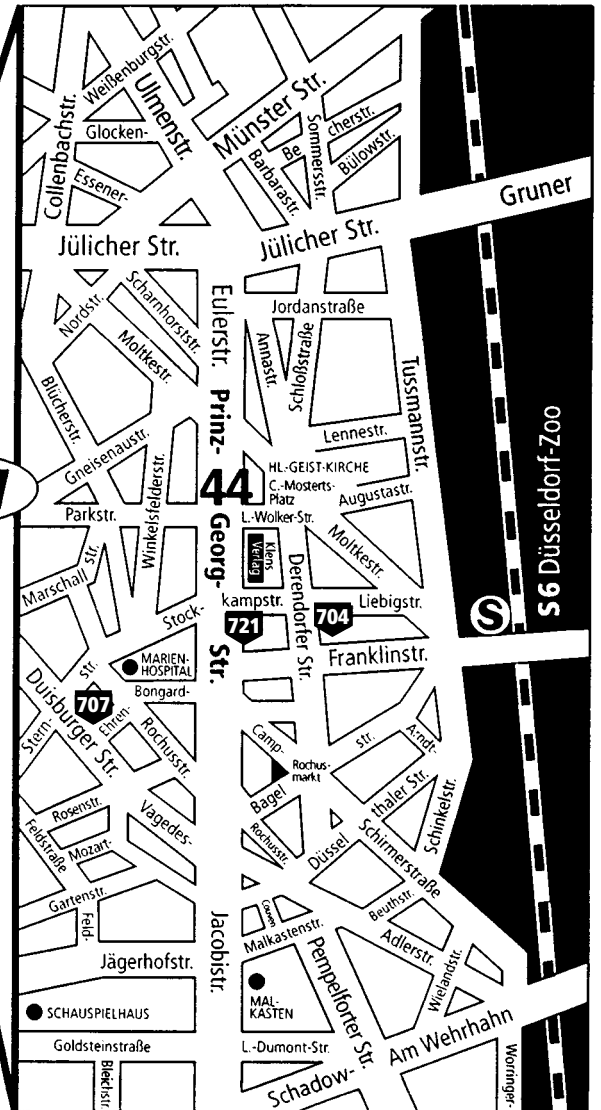

So kommen Sie am besten zu uns:
**Düsseldorf-Pempelfort,
 Prinz-Georg-Straße 44**

**KATHOLISCHE
 FRAUENGEMEINSCHAFT
 DEUTSCHLANDS**

Bundesverband e.V.
 Prinz-Georg-Straße 44
 40477 Düsseldorf
 Tel. 0211-44 99 20
 Fax 0211-44 99 2-75

Parken: Umliegend nur Anlieger-Parkplätze. Freies Parken in der Regel bis 11 Uhr, danach nur mit Parkschein.

Von Düsseldorf-Hauptbahnhof mit öffentlichen Verkehrsmitteln:

- **Straßenbahn 704** in Richtung Derendorf, Haltestelle **Stockkampstraße**, fährt im 10-Minuten-Takt. Von dort ca. 4 Minuten Fußweg.
- **Straßenbahn 707** in Richtung Unterrath, Haltestelle **Marienhospital**, fährt ebenfalls alle 10 Minuten, dann etwa 6 Minuten zu Fuß.
- **Bus 721** in Richtung Flughafen, Haltestelle **Prinz-Georg-Straße**, dann 3 Minuten Fußweg.
- **S-Bahn Linie S 6** in Richtung Essen via D-Flughafen, Haltestelle **Düsseldorf Zoo**, weiter zu Fuß etwa 8 Minuten.
- **Die S 6** und der **Bus 721** fahren nur alle 20 Minuten oder in längeren Abständen.