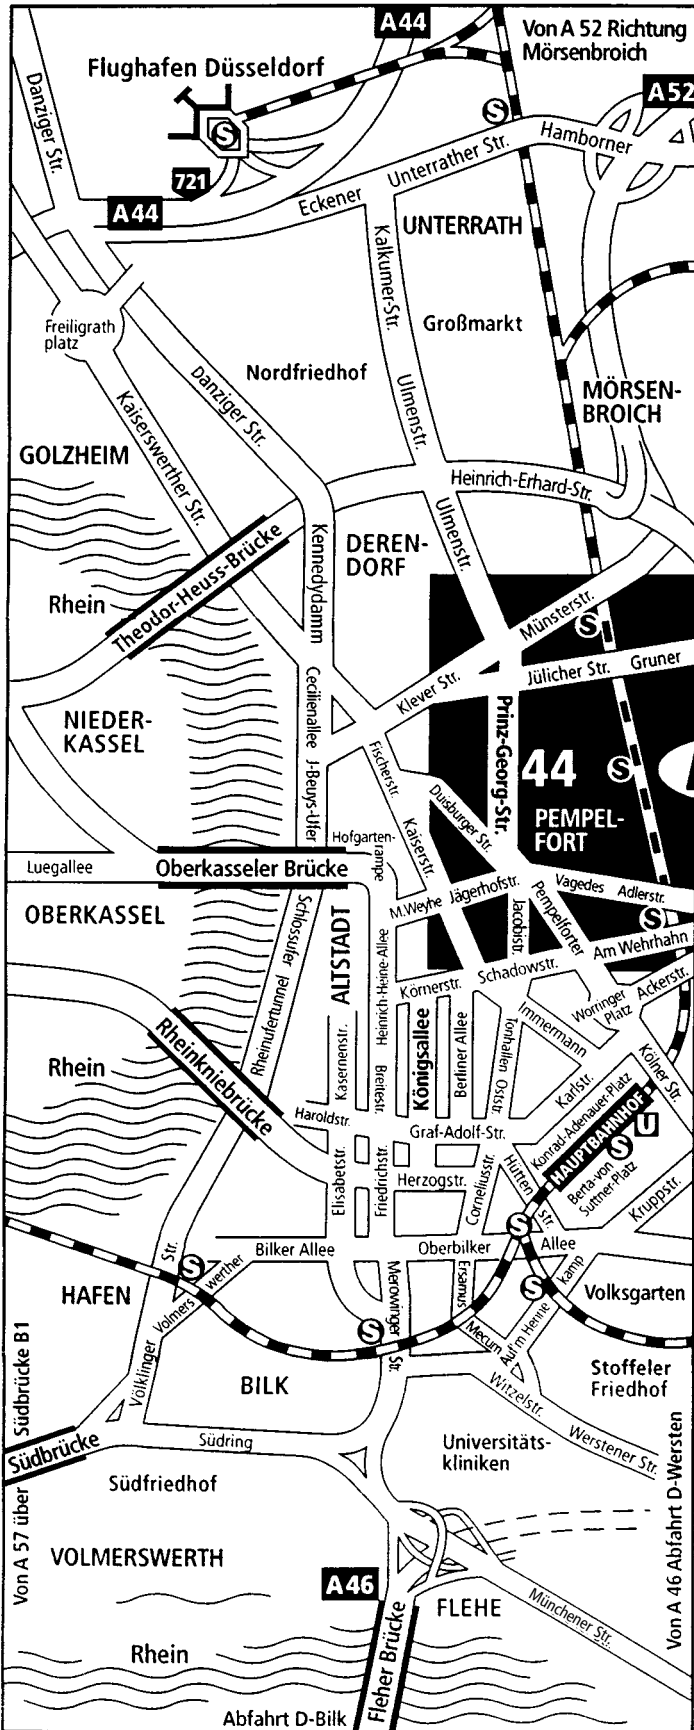

So kommen Sie am besten zu uns:
**Düsseldorf-Pempelfort,
 Prinz-Georg-Straße 44**

**KATHOLISCHE
 FRAUENGEMEINSCHAFT
 DEUTSCHLANDS**

Bundesverband e.V.
 Prinz-Georg-Straße 44
 40477 Düsseldorf
 Tel. 0211-44 99 20
 Fax 0211-44 99 2-75

Parken: Umliegend nur Anlieger-Parkplätze. Freies Parken in der Regel bis 11 Uhr, danach nur mit Parkschein.

Von Düsseldorf-Hauptbahnhof mit öffentlichen Verkehrsmitteln:

- **Straßenbahn 704** in Richtung Derendorf, Haltestelle **Stockkampstraße**, fährt im 10-Minuten-Takt. Von dort ca. 4 Minuten Fußweg.
- **Straßenbahn 707** in Richtung Unterrath, Haltestelle **Marienhospital**, fährt ebenfalls alle 10 Minuten, dann etwa 6 Minuten zu Fuß.
- **Bus 721** in Richtung Flughafen, Haltestelle **Prinz-Georg-Straße**, dann 3 Minuten Fußweg.
- **S-Bahn Linie S 6** in Richtung Essen via D-Flughafen, Haltestelle **Düsseldorf Zoo**, weiter zu Fuß etwa 8 Minuten.
- **Die S 6** und der **Bus 721** fahren nur alle 20 Minuten oder in längeren Abständen.